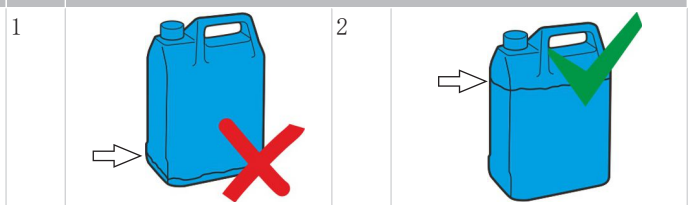

| PT Series   | 开启洗碗机  | 洗涤  |
|---|--|---|
|  | 1   | 1  |
|   | 2   | 2  |
|   | 3  | 3  |

关停和清洗洗碗机

清洗上下喷淋臂

清洗上下洗臂底座

补充软水盐

更换清洁剂容器 / 消泡剂容器

更换催干剂容器

更多信息：请参阅使用说明  
[www.winterhalter.com/download-centre](http://www.winterhalter.com/download-centre)